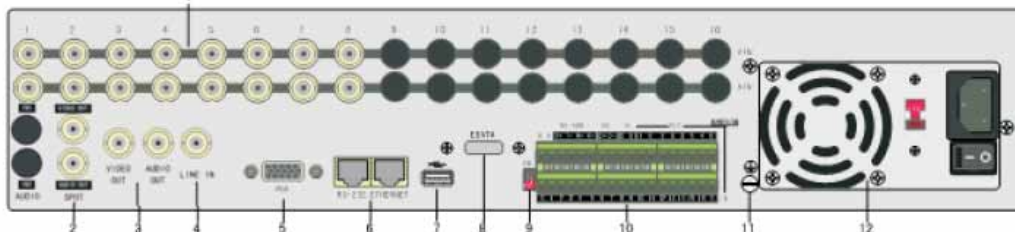

Model name	DS-8008HDI-S	DS-8016HDI-S
Video compression	H.264	
Preview resolution	4CIF real time (NTSC: 704*480)	
Playback resolution (NTSC)	2CIF/CIF/QCIF real time, DCIF 15fps, 4CIF 7.5fps	
Video input	8	16
	BNC (1.0Vp-p, 75Ω)	
Main video output	1 channel, BNC (1.0Vp-p, 75Ω)	
Aux video output	1 channel, BNC (1.0Vp-p, 75Ω)	
Stream type	Video/ Video&Audio	
Max bit rate	32Kbps--2Mbps, self-define	
Audio input	8	16
	BNC (2.0Vp-p, 1kΩ)	
Main audio output	1 channel, BNC (Linear Electrical Level, 600Ω)	
Aux audio output	1 channel, BNC (Linear Electrical Level, 600Ω)	
Audio compression	OggVorbis, 16Kbps	
Voice talk	1 channel, BNC (Linear Electrical Level, 1KΩ)	
Communication interface	1 RJ45 10M/100M Self-adaptive Ethernet Interface 1 RJ45 RS232 Port	
RS-485 Port	1 Port (T+, T-, R+, R-)	
Keyboard interface	1 Port (D+, D-)	
SATA interface	8	8
USB interface	1 USB interface, USB1.1, can support USB flash memory, USB HDD and USB CD-R/W	
VGA interface	1 VGA interface, support resolution: 800x600/60Hz,800x600/75Hz, 1024x768/60Hz	
External alarm in	16	16
Relay output	4	4
Power supply	100~240VAC, 6.3A, 50~60Hz	
Power consumption	20~42W (without HDD and CD-R/W)	
Working temperature	-10°C~+55°C	
Working humidity	10%~90%	
Size	19" Standard (450mm*450mm*95mm)	
Weight	≤8Kg (without HDD and CD-R/W)	

Panel Posterior DVR 8 cámaras: DS-8008HDI-S